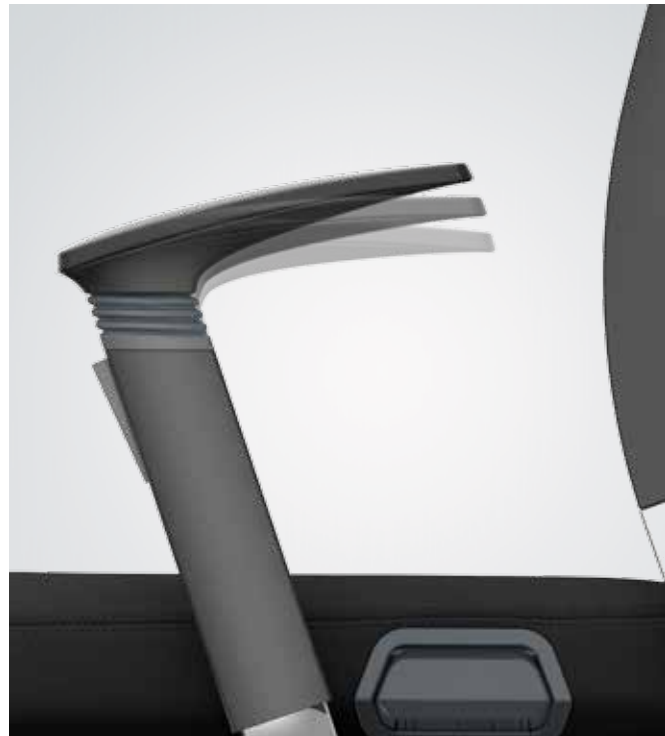

Auto Flow Armlehne: höhen- und breitenverstellbar, bewegungsfördernd, mit extra weichem Auflagepad