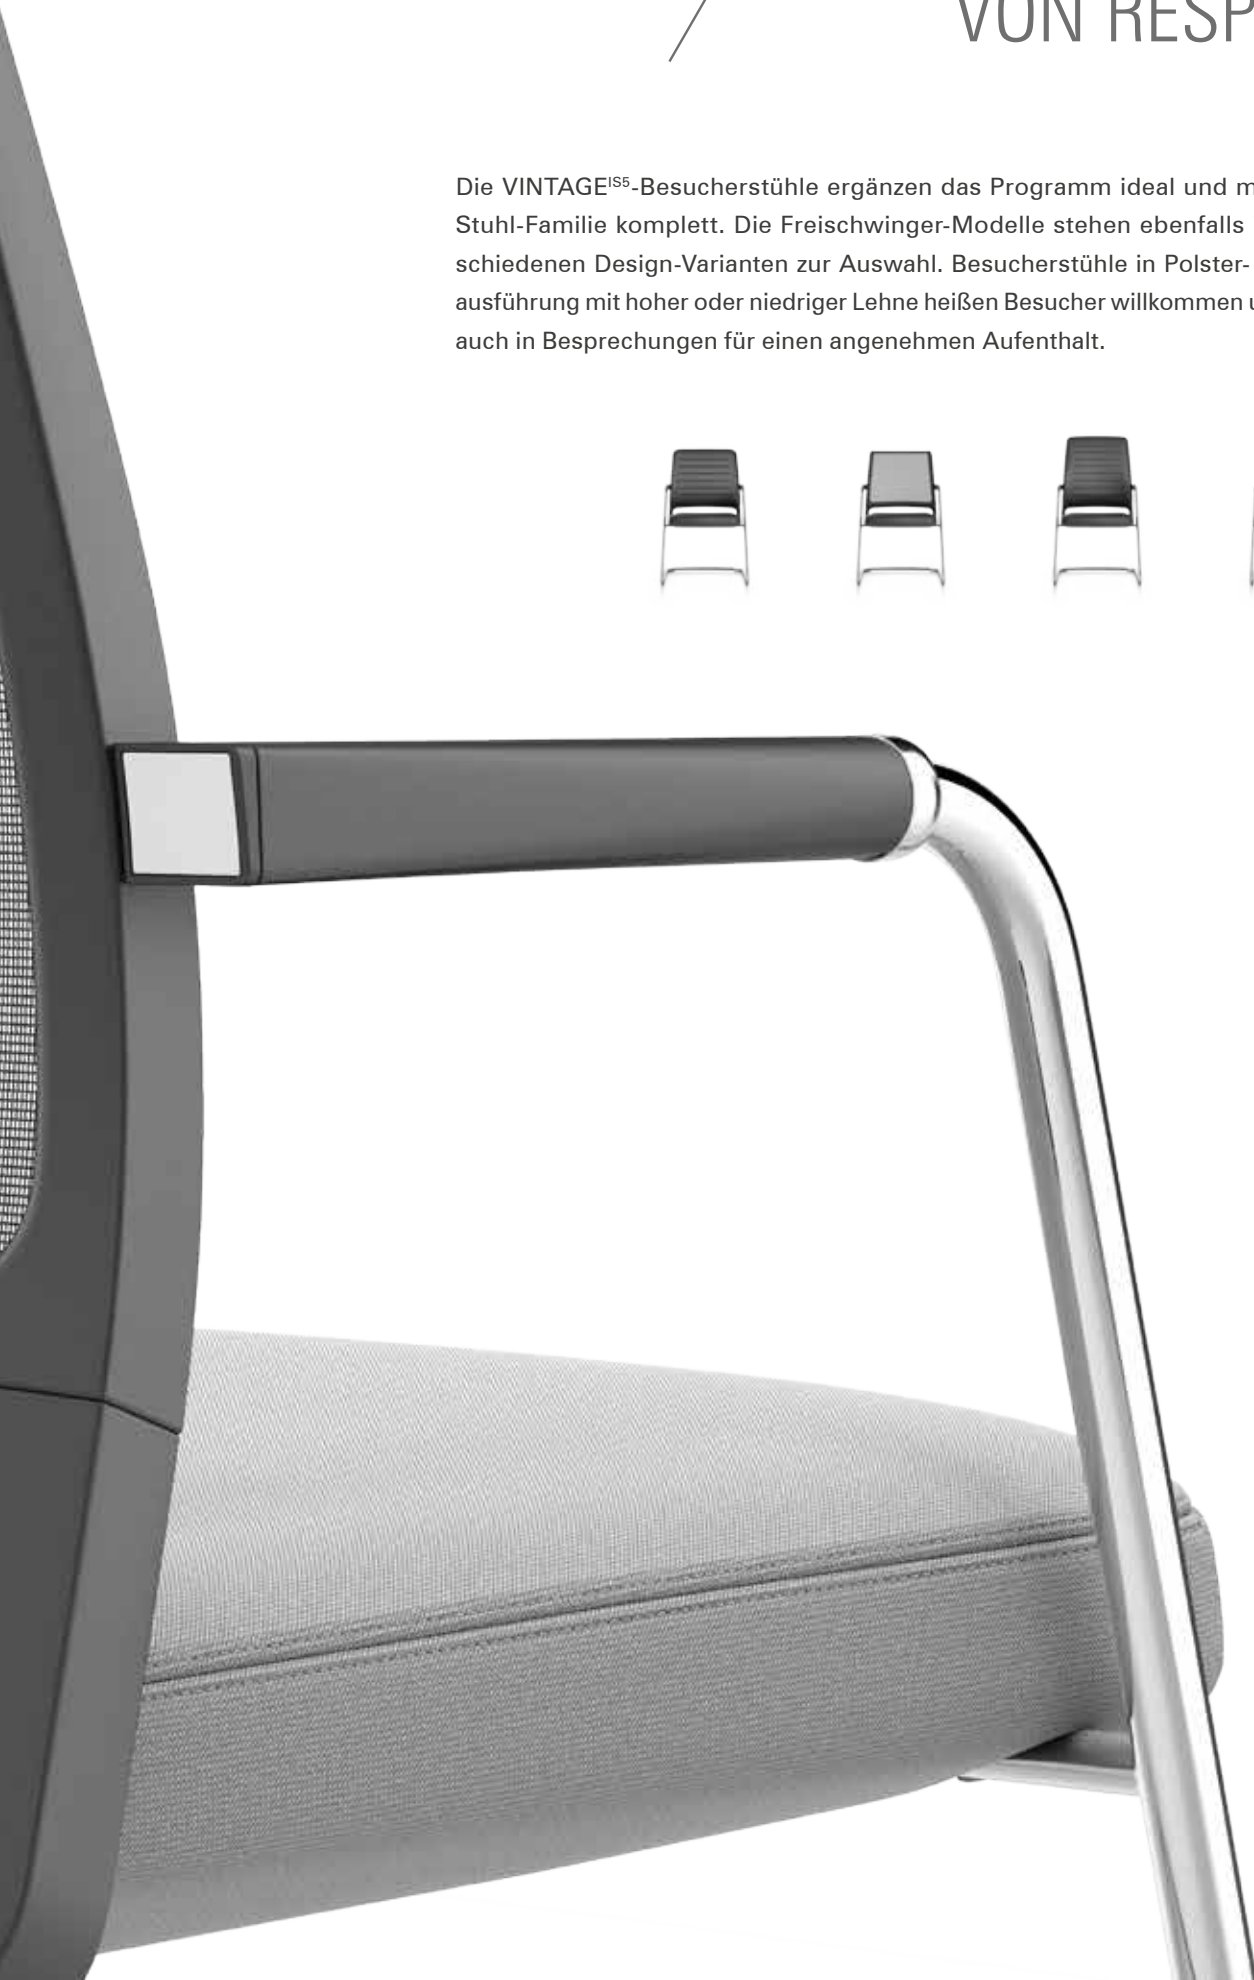

# EINE ATMOSPHERE VON RESPEKT.

Die VINTAGE<sup>IS5</sup>-Besucherstühle ergänzen das Programm ideal und machen die Stuhl-Familie komplett. Die Freischwinger-Modelle stehen ebenfalls in den verschiedenen Design-Varianten zur Auswahl. Besucherstühle in Polster- oder Netzausführung mit hoher oder niedriger Lehne heißen Besucher willkommen und sorgen auch in Besprechungen für einen angenehmen Aufenthalt.